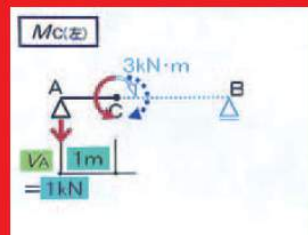

力学重点講義(計10回)

一発合格するために大切な基礎知識を習得
【テスト】 10回

理論講義(計42回)

実際の建築物の映像により建築物の特徴を理解しやすくし、実務で経験することが少ない現場映像を見ることによって数字や絵だけでは理解しにくい出題範囲もスムーズに学習できるように工夫されています。

【計画】5回 【環境設備】7回 【法規】10回 【構造】10回 【施工】10回

力学での解法手順を理解しやすいようにアニメーションなどを使って講義を進行します。