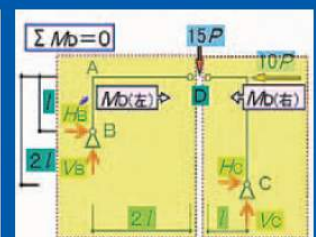

力学重点講義(計8回)

一発合格するために大切な基礎知識を習得
【テスト】 8回

理論講義(計28回)

実際の建築物の映像により建築物の特徴を理解しやすくし、実務で経験することが少ない現場映像を見ることによって数字や絵だけでは理解しにくい出題範囲もスムーズに学習できるように工夫されています。

【計画】6回 【法規】8回 【構造】8回 【施工】6回

力学での解法手順を理解しやすいようにアニメーションなどを使って講義を進行します。

小テストA (計14回)

対応講義で学んだ内容を確認テストで再確認。確実に習熟度をアップし合格へ導くカリキュラムです。

【計画】3回 【法規】4回 【構造】4回 【施工】3回

学習範囲の達成度を確認するために

各種学力テスト

学力試験

学力試験までに学習した範囲の習熟度を確認するテスト。解説集で間違った問題を確認し復習に役立つテストです。

公開模擬試験①